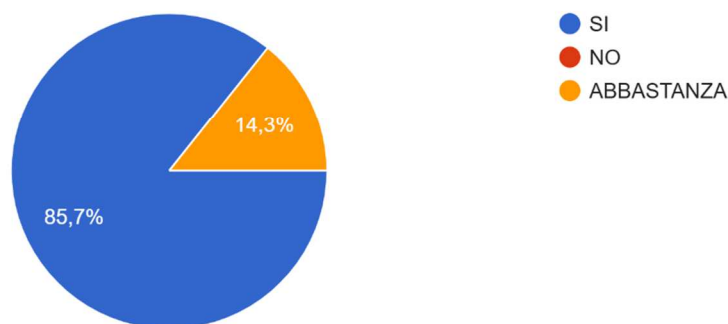

QUESTIONARIO GRADIMENTO EDICOLA 2024

Attività oggetto della rilevazione: INDAGINE GRADIMENTO SEZIONE EDICOLA CENTRO CULTURALE PIAZZALUNGA

All'interno del Centro Culturale Piazzalunga è situata la sezione edicola, con la possibilità di consultare, durante l'orario di apertura, n.20 mensili e n.6 quotidiani.

Da sempre la sezione, soprattutto nella fascia mattutina è luogo di interazione e socializzazione per diversi utenti.

(1) Sei soddisfatto della selezione di riviste attualmente proposte in Edicola? [ ] si

7 risposte