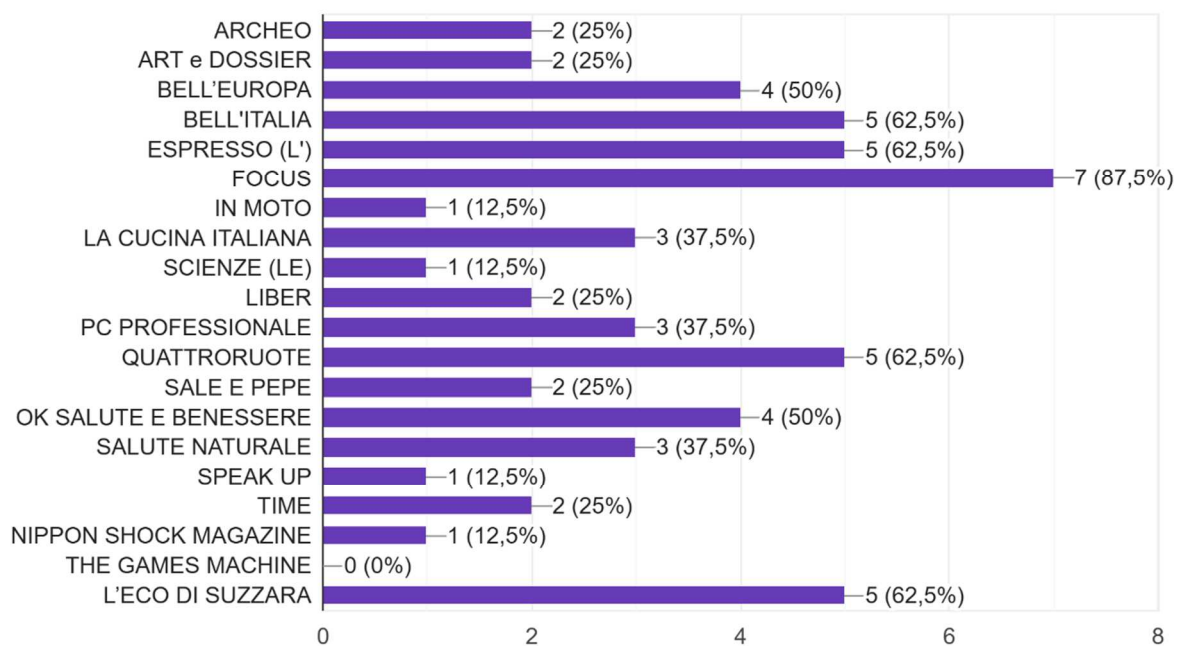

## Attività oggetto della rilevazione: INDAGINE GRADIMENTO SEZIONE EDICOLA CENTRO CULTURALE PIAZZALUNGA

All'interno del Centro Culturale Piazzalunga è situata la sezione edicola, con la possibilità di consultare, durante l'orario di apertura, n.20 mensili e n.6 quotidiani.

Da sempre la sezione, soprattutto nella fascia mattutina è luogo di interazione e socializzazione per diversi utenti.

(1) Sei soddisfatto della selezione di riviste attualmente proposte in Edicola? [ ] si

7 risposte

(2) Quali riviste tra queste normalmente consulti? Indica con una X nella prima colonna a sinistra:

8 risposte

(3) Quali quotidiani tra questi normalmente consulti? Indica con una X nella prima colonna a sinistra: